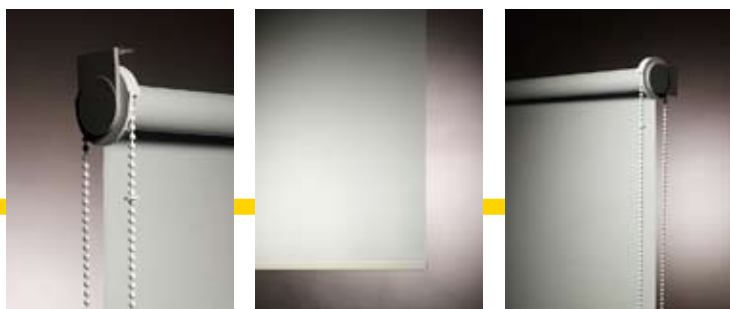

SEDIROL

rolgordijnen • stores enroulables

SEDI.●

SEDIROL

DECORATIEVE ZONWERING IN ZIJN EENVOUD

- ruime keuze uit meer dan 130 kleuren
- as-diameter wordt bepaald naargelang keuze doek en afmetingen
- keuze uit polyester, Trevira CS, verduisterend, screen enz...

Varianten op uitvoering:

- diverse afwerkingsmogelijkheden (afschermkast en/of geleiders) naar wens van de klant
- zijgeleiding met perlonkabels
- elektrische bediening met 230V motor met schakelaar of afstandsbediening

DÉCORATIF ET EFFICACE

- plus de 130 couleurs dans notre pantone
- le diamètre de l'axe est déterminé selon le choix du tissu et des dimensions
- choix entre polyester, trevira CS, occultant, screen etc...

Variantes sur exécution:

- différentes possibilités de finitions (caisson et/ou coulisses) au choix du client
- guides latéraux à câbles en perlon
- commande électrique à moteur 230V, commande à distance ou à l'aide d'un interrupteur