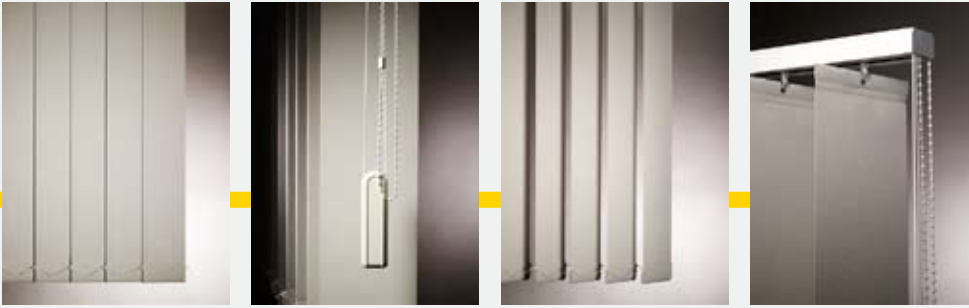

SEDIDRAPE

FUNCTIONALITEIT IN COMBINATIE MET SFEER

- ruime keuze uit meer dan 180 kleuren
- 2 lamelbreedtes 89 en 127mm
- keuze uit polyester, Trevira CS, verduisterend, screen enz...

Varianten op uitvoering:

- meerdere lamelkleuren verwerkt in één systeem
- systeem met vier opvouwmogelijkheden: naar links, naar rechts, links en rechts, of naar het midden toe
- naast toepassingen bij standaardramen bestaan ze bovendien in diverse uitvoeringen: trapezium, schuine of in het verticaal als horizontaal vlak gebogen rail
- elektrische bediening met motor 24V, met schakelaar of afschandsbediening

FONCTIONNEL ET ESTHÉTIQUE

- plus de 180 couleurs dans notre pantone
- 2 largeurs de lamelles: 89 et 127mm
- choix entre polyester, trevira CS, occultant, screen, etc. ...

Variantes sur exécution:

- différentes couleurs de lamelles dans un store
- système avec quatre possibilités de rangement: à gauche, à droite, gauche et droite, ainsi qu'au centre
- applicable sur toute fenêtre de forme standard elles peuvent l'être également sur de forme trapézoïdale, inclinée ou avec un rail courbé dans un plan horizontale ou verticale
- commande électrique à moteur 24V commande à distance ou à l'aide d'un interrupteur

maatwerk • travail sur mesure

perfecte afwerking • finition parfaite

snelle levering • livraison rapide

prijsgunstig • excellent rapport prix-qualité

betrouwbare service • service fiable